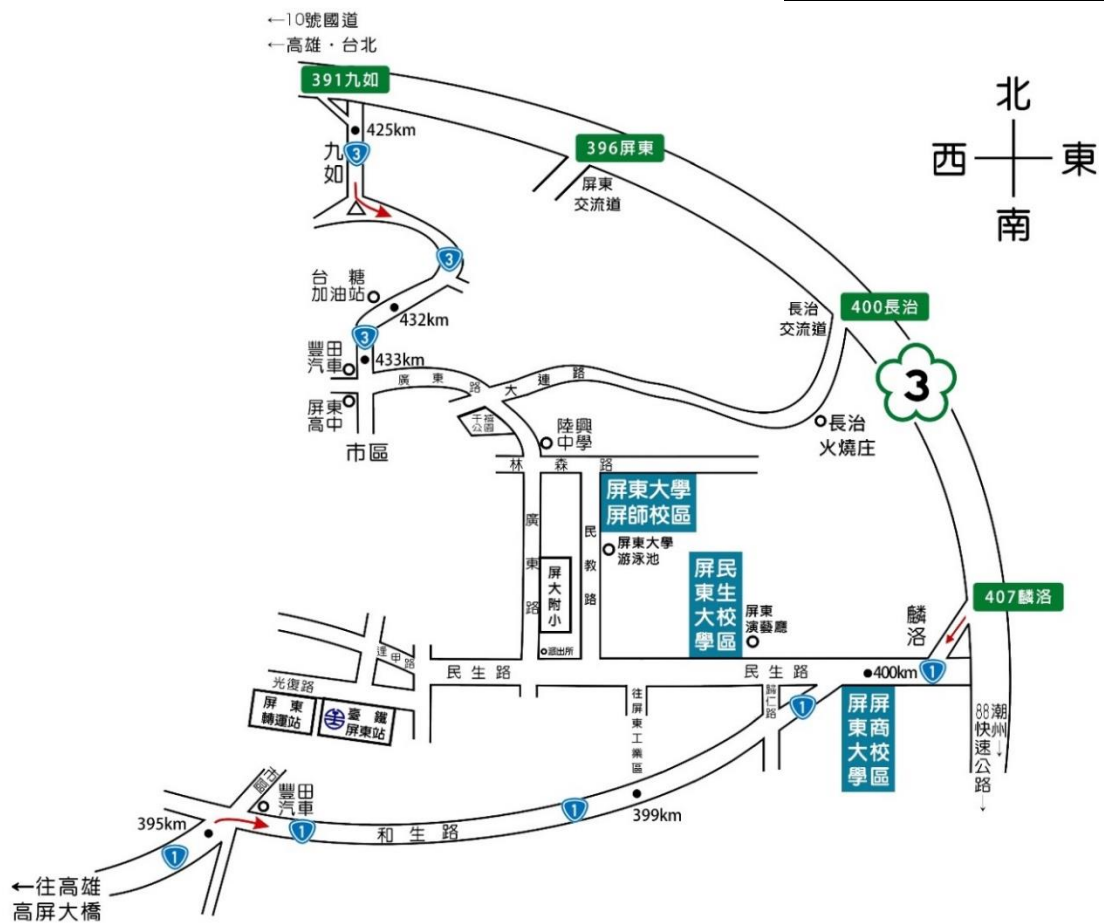

## 附件十、國立屏東大學交通路線圖

(招生資訊網頁：[交通資訊](#))

### 一、臺鐵屏東站、客運轉運站：至本校民生校區、屏商校區、屏師校區

- (一)屏東客運：可搭屏東→霧台、屏東→三地門、屏東→潮州(經內埔)、屏東→恆春、屏東→來義(經內埔)(於屏東大學民生校區或屏商校區下車)
- (二)國光客運：可搭屏東→恆春、屏東→枋寮(屏師校區於工業區站下車、民生校區於民立電台下車、屏商校區於屏商校區校門口下車)(10-20分鐘一班車)
- (三)步行：火車站至本校民生校區約2.6公里、25分鐘。屏東火車站往麟洛方向，走逢甲路、民生路、至本校民生校區→約步行1.9公里、10分鐘→屏商校區。民生校區步行至屏師校區約1.2公里、15分鐘：民生校區後門→越過屏師橋→左轉林森路一巷直行→右轉福田巷後直行→左轉林森路後直行→即抵達屏師校區。

### 三、國道3號高速公路

- (一)九如交流道(309KM)：往屏東方向→右轉台3線(此段路程約9.1KM)→左轉廣東路(此段路程約3.3KM)
  - 1.屏師校區：(1)廣東路左轉接林森路→到達屏東大學屏師校區。(2)廣東路直行左轉民生路→民生路直行左轉接民教路→左轉林森路→到達屏東大學屏師校區。
  - 2.民生校區、屏商校區：廣東路直行左轉民生路→到達屏東大學民生校區→民生路直走接民生東路→到達屏東大學屏商校區。
- (二)長治交流道(400KM)：右轉長治火燒庄→直走大連路→左轉廣東路
  - 1.屏師校區：(1)廣東路左轉接林森路→到達屏東大學屏師校區。(2)廣東路直行左轉民生路→民生路直行左轉接民教路→左轉林森路→到達屏東大學屏師校區。
  - 2.民生校區、屏商校區：廣東路直行左轉民生路→到達屏東大學民生校區→民生路直走接民生東路→到達屏東大學屏商校區。
- (三)麟洛交流道(406KM)：往屏東方向→右轉台1線→國仁醫院(此段路程約2KM)→民生家商→屏東大學屏商校區→直走民生路→屏東大學民生校區→民生校區正門→右直行約500公尺→右轉民教路直行約440公尺→右轉林森路直行約120公尺→屏東大學屏師校區。

### 四、國道1號高速公路

可利用東西向快速公路或國道，轉至3號高速公路，再由九如或麟洛交流道至本校民生校區、屏商校區、屏師校區。