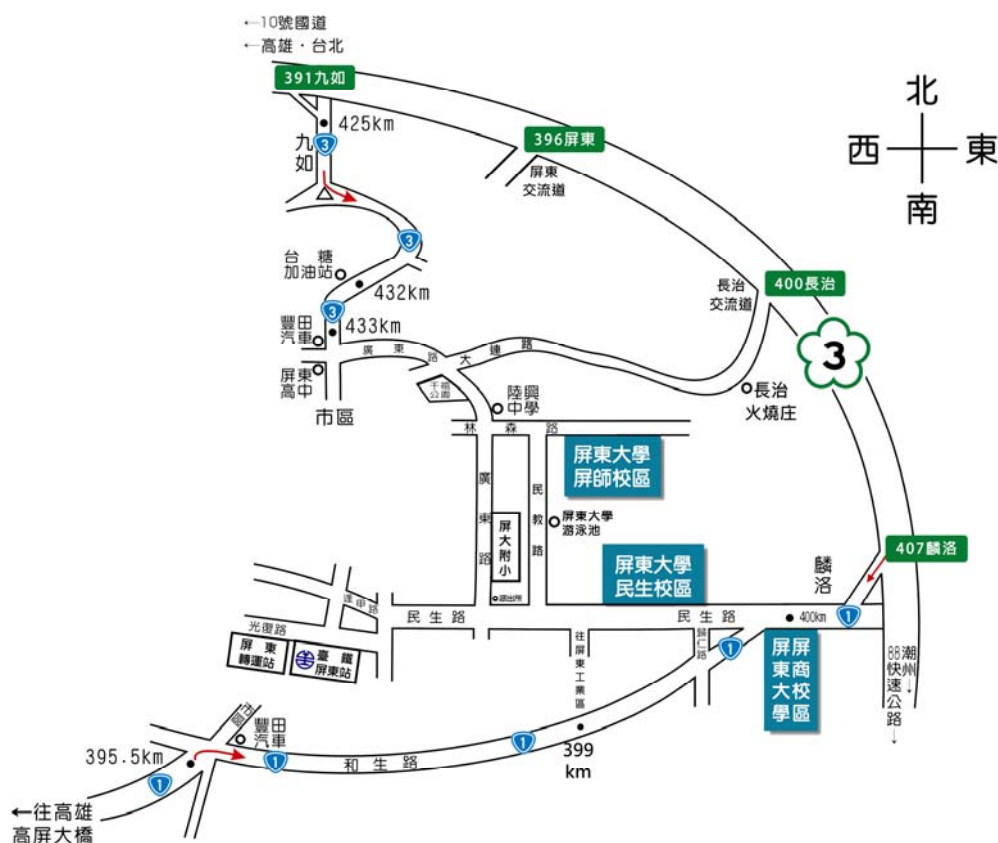

附件十一、國立屏東大學交通路線圖

一、臺鐵屏東站、客運轉運站：至本校民生校區、屏商校區、屏師校區

- (一)屏東客運：可搭屏東→霧台、屏東→三地門、屏東→潮州（經內埔）、屏東→恆春、屏東→來義（經內埔）（於屏東大學民生校區或屏商校區下車）
- (二)國光客運：可搭屏東→恆春、屏東→枋寮（屏師校區於工業區站下車、民生校區於民立電台下車、屏商校區於屏商校區校門口下車）（10-20分鐘一班車）
- (三)步行：火車站至本校民生校區約 2.6 公里、25 分鐘。屏東火車站往麟洛方向，走逢甲路、民生路、至本校民生校區→約步行 1.9 公里、10 分鐘→屏商校區。民生校區步行至屏師校區約 1.2 公里、15 分鐘：民生校區後門→越過屏師橋→左轉林森路一巷直行→右轉福田巷後直行→左轉林森路後直行→即抵達屏師校區。

二、屏東市公共自行車 (Pbike)：

請持一卡通(須註冊)或使用信用卡，自臺鐵屏東站東側縣民廣場有站前廣場 1 站、2 站租賃公共自行車，騎乘前往本校各校區（屏東大學民生站、屏商站、林森站），約 10-15 分鐘。

三、國道 3 號高速公路

- (一)九如交流道(309KM)：往屏東方向 → 右轉台 3 線（此段路程約 9.1KM） → 左轉廣東路（此段路程約 3.3KM）
 - 1.屏師校區：(1)廣東路左轉接林森路→到達屏東大學屏師校區。(2)廣東路直行左轉民生路→民生路直行左轉接民教路→左轉林森路→到達屏東大學屏師校區。
 - 2.民生校區、屏商校區：廣東路直行左轉民生路→到達屏東大學民生校區→民生路直走接民生東路→到達屏東大學屏商校區。
- (二)長治交流道(400KM)：右轉長治火燒庄 → 直走大連路 → 左轉廣東路
 - 1.屏師校區：(1)廣東路左轉接林森路→到達屏東大學屏師校區。(2)廣東路直行左轉民生路→民生路直行左轉接民教路→左轉林森路→到達屏東大學屏師校區。
 - 2.民生校區、屏商校區：廣東路直行左轉民生路→到達屏東大學民生校區→民生路直走接民生東路→到達屏東大學屏商校區。
- (三)麟洛交流道(406KM)：往屏東方向 → 右轉台 1 線 → 國仁醫院（此段路程約 2KM）→ 民生家商→屏東大學屏商校區→直走民生路 → 屏東大學民生校區→民生校區正門→右直行約 500 公尺→右轉民教路直行約 440 公尺→右轉林森路直行約 120 公尺→屏東大學屏師校區。

四、國道 1 號高速公路

可利用東西向快速公路或國道，轉至 3 號高速公路，再由九如或麟洛交流道至本校民生校區、屏商校區、屏師校區。