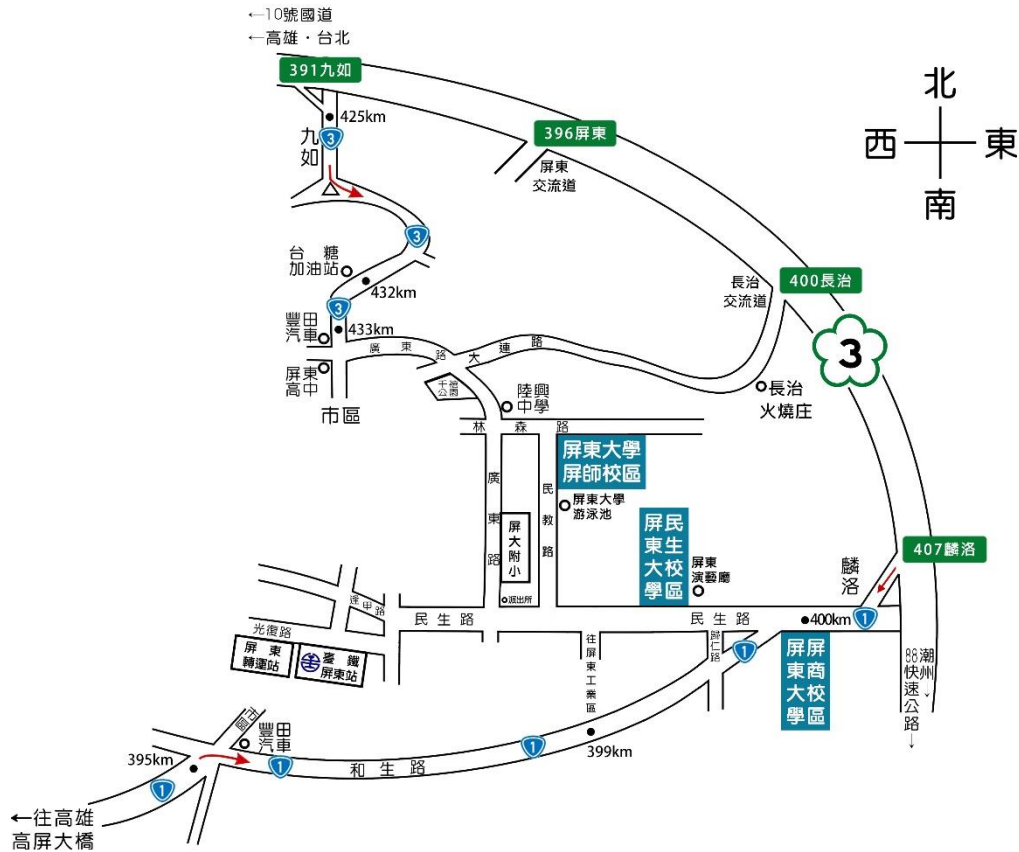

附件十四、國立屏東大學交通路線圖

(招生資訊網頁：[交通資訊](#))

一、臺鐵屏東站、客運轉運站：至本校民生校區、屏商校區、屏師校區

- (一)屏東客運：可搭屏東→霧台、屏東→三地門、屏東→潮州(經內埔)、屏東→恆春、屏東→來義(經內埔)
- (二)國光客運：可搭屏東→恆春、屏東→枋寮
(搭乘客運可於屏東大學民生校區站或屏商校區站下車、屏師校區鄰近工業區站下車再步行前往)
- (三)步行：臺鐵屏東站至本校民生校區約 2.6 公里、25 分鐘。
自臺鐵屏東站往麟洛方向，走逢甲路、民生路、至本校民生校區。
民生校區正門再步行約 1 公里、10-15 分鐘→即抵達屏商校區。
民生校區北側門步行至屏師校區約 0.6 公里、10 分鐘：民生校區北側門→越過屏師橋→左轉直行→右轉福田巷後直行→左轉林森路後直行→即抵達屏師校區。

二、屏東市公共自行車 (YouBike)：

請使用一卡通、悠遊卡或信用卡，自臺鐵屏東站北門至光復路/南昌街口(南側)有「屏東車站」或自屏東轉運站(重慶路/光復路口)有「屏東轉運站」租賃公共自行車，騎乘前往本校各校區(屏東大學民生校區站、屏商校區站、表演廳西側站)，約 10-15 分鐘。

三、國道 3 號高速公路

- (一)九如交流道(309KM)：往屏東方向→右轉台 3 線(此段路程約 9.1KM)→左轉廣東路(此段路程約 3.3KM)
 - 1.屏師校區：(1)廣東路左轉接林森路→到達屏東大學屏師校區。(2)廣東路直行左轉民生路→民生路直行左轉接民教路→左轉林森路→到達屏東大學屏師校區。
 - 2.民生校區、屏商校區：廣東路直行左轉民生路→到達屏東大學民生校區→民生路直走接民生東路→到達屏東大學屏商校區。
- (二)長治交流道(400KM)：右轉長治火燒庄→直走大連路→左轉廣東路
 - 1.屏師校區：(1)廣東路左轉接林森路→到達屏東大學屏師校區。(2)廣東路直行左轉民生路→民生路直行左轉接民教路→左轉林森路→到達屏東大學屏師校區。
 - 2.民生校區、屏商校區：廣東路直行左轉民生路→到達屏東大學民生校區→民生路直走接民生東路→到達屏東大學屏商校區。
- (三)麟洛交流道(406KM)：往屏東方向 → 右轉台 1 線 → 國仁醫院 (此段路程約 2KM) → 民生家商 → 屏東大學屏商校區 → 直走民生路 → 屏東大學民生校區 → 民生校區正門 → 右直行約 500 公尺 → 右轉民教路直行約 440 公尺 → 右轉林森路直行約 120 公尺 → 屏東大學屏師校區。

四、國道 1 號高速公路

可利用東西向快速公路或國道，轉至 3 號高速公路，再由九如或麟洛交流道前往本校民生校區、屏商校區、屏師校區。